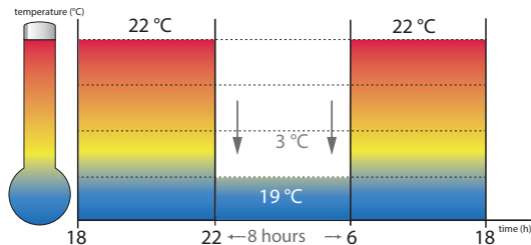

Come Funziona la attenuazione notturna

Attenuazione durante la settimana

INDICAZIONE LED FUNZIONAMENTO TERMOSTATO

Per CANCELLARE l'attenuazione notturna muovere la rotella della temperatura.