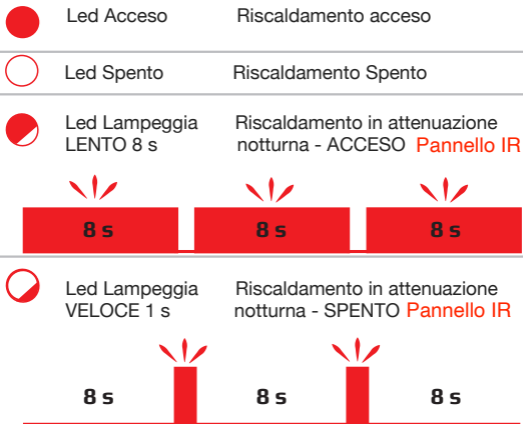

Come Funziona la attenuazione notturna

Attenuazione durante la settimana

INDICAZIONE LED FUNZIONAMENTO TERMOSTATO

Per CANCELLARE l'attenuazione notturna muovere la rotella della temperatura.