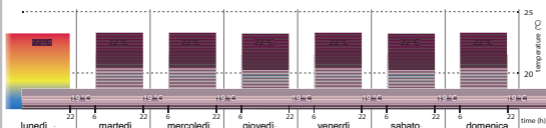

Come Funziona la attenuazione notturna

Attenuazione durante la settimana

INDICAZIONE LED FUNZIONAMENTO TERMOSTATO

Per CANCELLARE l'attenuazione notturna muovere la rotella della temperatura.