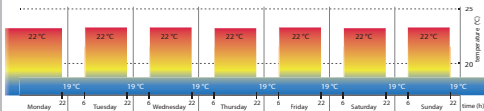

# Come Funziona la attenuazione notturna

temperature (°C)

## Attenuazione durante la settimana

## Indicazione LED

Led Acceso

Riscaldamento acceso

Led Spento

Riscaldamento Spento

Led Lampeggia  
LENTO 8 s

Riscaldamento in attenuazione  
notturna - ACCESO

8 s