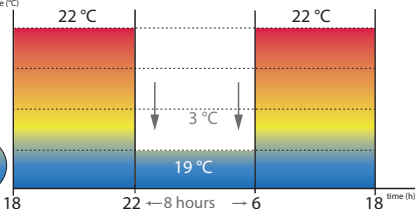

# Come Funziona la attenuazione notturna

temperature (°C)

## Attenuazione durante la settimana

## Indicazione LED

Led Acceso

Riscaldamento acceso

Led Spento

Riscaldamento Spento

Led Lampeggia  
LENTO 8 s

Riscaldamento in attenuazione  
notturna - ACCESO

8 s